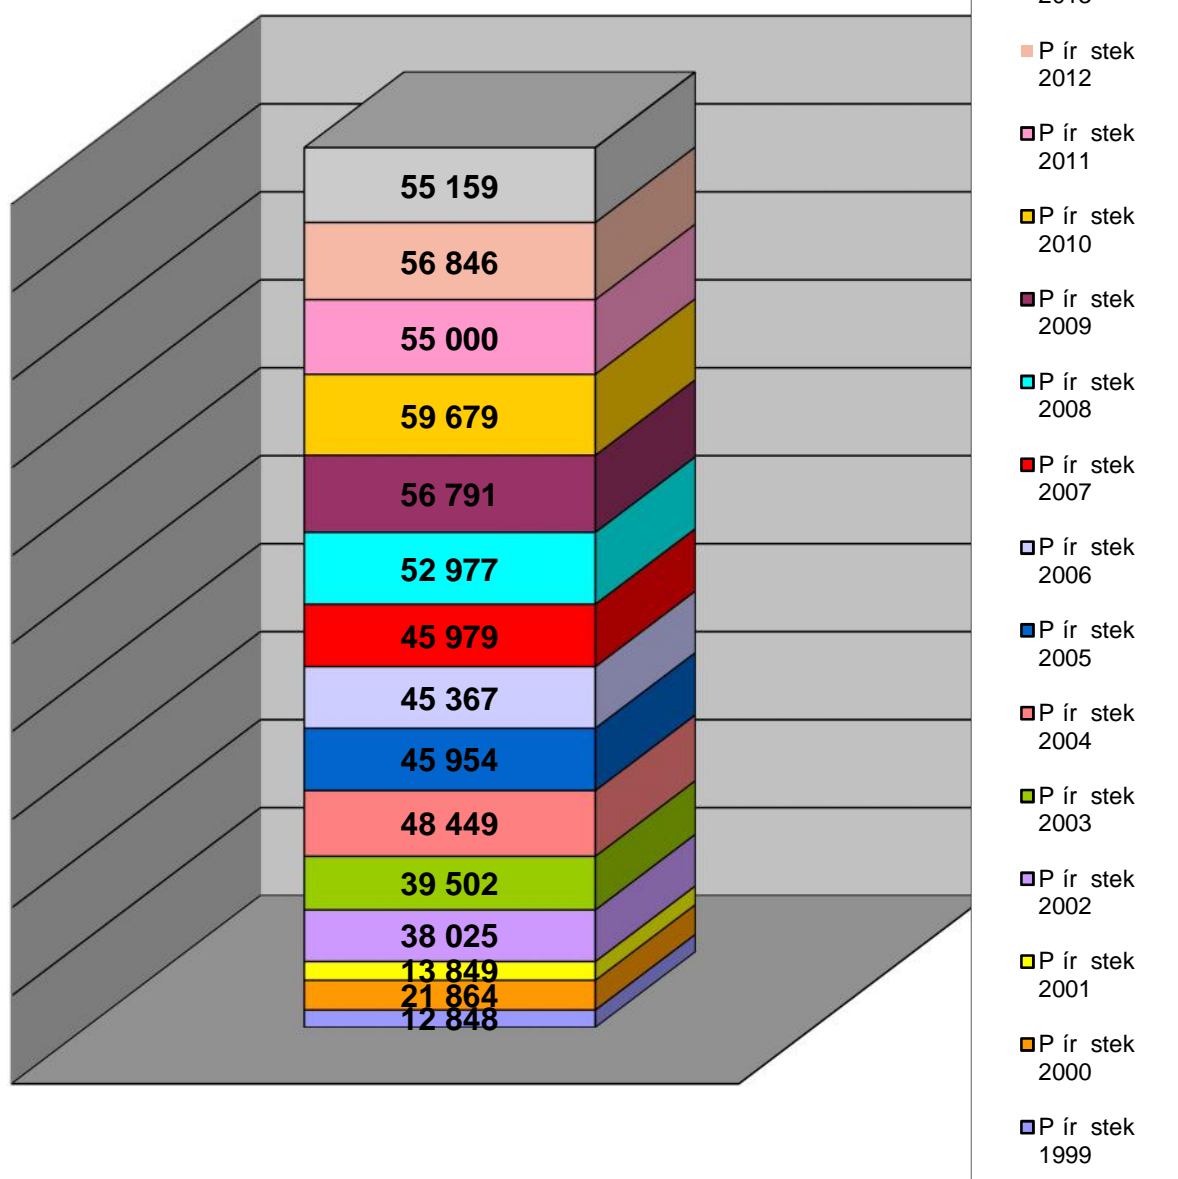

# Statistiky(rok 2013)

## Autoritní báze - AUT10

	<i>celkem záznam k 1.1. 2014</i>	<i>p ír stek 2013 rozdílem</i>
<b>jmenné autority</b>	697 010	55 159
personálie	568 181	49 135
korporace	128 829	6 024
NK R v . složek	265 083	12 752
jiné knihovny (rozdílem)	431 927	42 407
zrušené autority jmenné+názv.	13 528	752
<b>názvové autority</b>	19 168	2 327
jméno+název	13 520	1 837
korporace+název	3 365	336
unifikovaný název	2 283	154
NK R v . složek	17 766	2 206
jiné knihovny (rozdílem)	1 402	121
<b>v cné autority</b>	64 112	3 214
obecná hesla	35 870	689
geografické autority	25 566	2 411
formální deskriptory.	1 732	39
chronologické autority	325	75
konspekt	619	0
NK R v . složek	52 769	1 393
jiné knihovny (rozdílem)	11 343	1 821
zrušené autority v cné	1 944	60
<b>CELKEM</b>	<b>780 872</b>	<b>60 700</b>
z toho NK (v .složek)	335 618	16 351
z toho jiné knihovny	445 254	44 349

## P ír stky nových autorit v jednotlivých letech (celkové po ty)